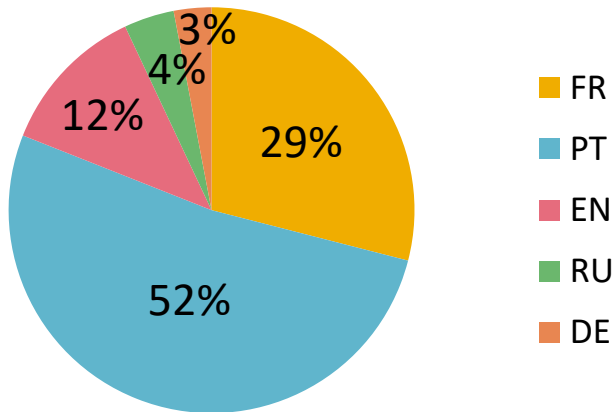

LISBONNEiDEE

Preços de presença Online 2018

Breve apresentação

Visitas online

Idade

Género

Formatos: home page

Fullbanner

1100 x 350 pixel
40 kb
JPEG

Side Board

Até 100 x 600 pixel
40 kb
JPEG, GIF, SWAF

Top Content Rectangle

600 x 600 pixel
40 kb
JPEG, GIF, SWAF

Content Board

700 x 500 pixel
40 kb
JPEG

Formatos: Blog e páginas estáticas