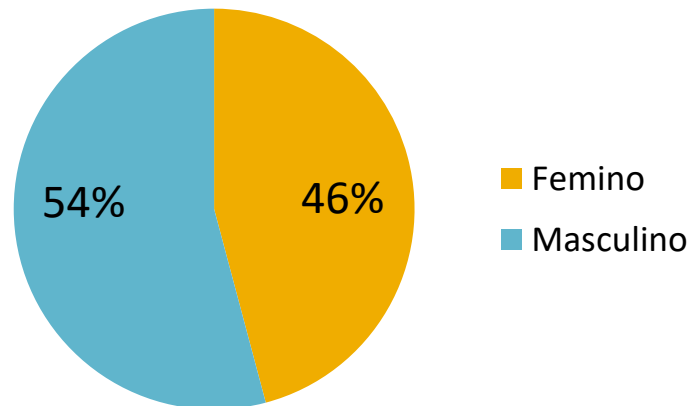

LISBONNEiDEE

Preços de presença Online 2018

Breve apresentação

Visitas online

Idade

Género

Formatos: home page

Fullbanner

1100 x 350 pixel
40 kb
JPEG

Side Board

Até 100 x 600 pixel
40 kb
JPEG, GIF, SWAF

Top Content Rectangle

600 x 600 pixel
40 kb
JPEG, GIF, SWAF

Content Board

700 x 500 pixel
40 kb
JPEG

Formatos: Blog e páginas estáticas