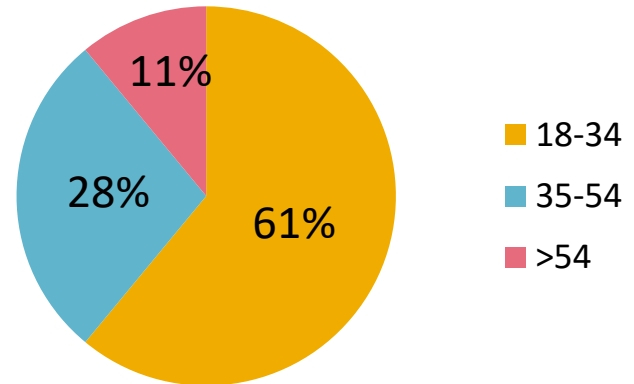

LISBONNEiDEE

Preços de presença Online 2018

Breve apresentação

Visitas online

Idade

Género

Formatos: home page

Fullbanner

1100 x 350 pixel
40 kb
JPEG

Side Board

Até 100 x 600 pixel
40 kb
JPEG, GIF, SWAF

Top Content Rectangle

600 x 600 pixel
40 kb
JPEG, GIF, SWAF

Content Board

700 x 500 pixel
40 kb
JPEG

Formatos: Blog e páginas estáticas

Fullbanner

1100 x 350 pixel
40 kb
JPEG

Side Board

Até 100 x 600 pixel
40 kb
JPEG, GIF, SWAF

Formato: artigos

Content Rectangle

500 x 100 pixel
40 kb
JPEG, GIF, SWAF

Top Content Rectangle